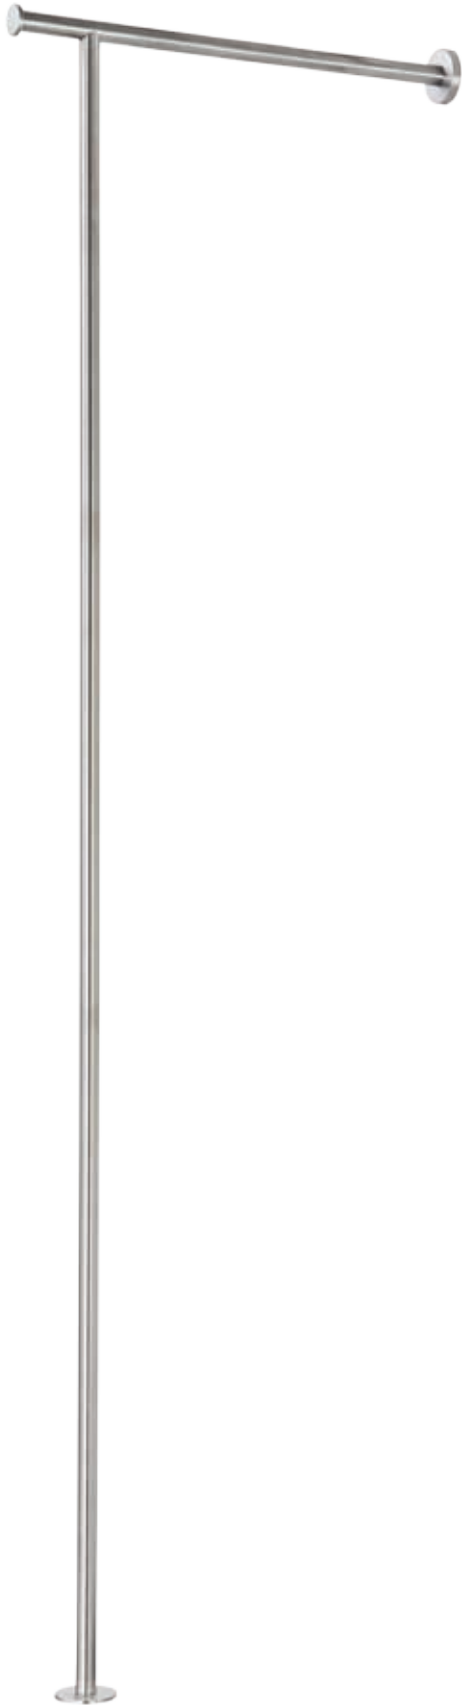

Garderobe mit Querstrebe	2720.1901.06 A
Garderobe, Querstrebe mit Haken	2720.1902.06 A
Garderobe, Querstrebe, Querstrebe mit Haken	2720.1903.06 A
Garderobe, Querstrebe, Schirmring mit Schirmtasse	2720.1904.06 A
Garderobe, Querstrebe mit Haken, Schirmring mit Schirmtasse	2720.1905.06 A
Garderobe, Querstrebe, Querstrebe mit Haken, Schirmring mit Schirmtasse	2720.1906.06 A

Querstrebe mit Haken

Querstrebe

Schirmring mit Schirmtasse

garderobenanlage

maße

\varnothing = 20 mm
 t = 480 mm
 h = 1600 mm

bestell-nr.

2720.405.06 A