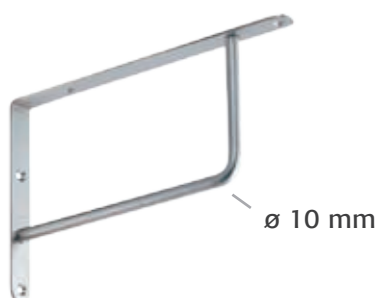

ø / h

20 / 50 mm

bestell-nr.

4720.050.80

garderobenkonsole

profil / t / h
20x3 / 250 / 150 mm

bestell-nr.
2720.150.06

garderobenkonsole mit knopf