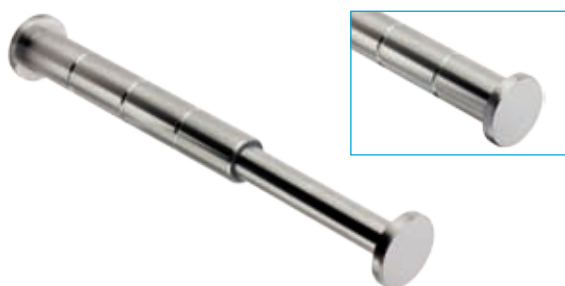

garderobenhaken teleskop

ø / h

20 / 135 mm

bestell-nr.

2720.135.06

ausziehbar auf L = 215 mm

Knopf und Endstopfen 30 x 5 mm